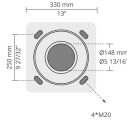

F0603B
F0603B

Flanş kapakları