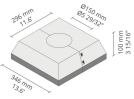

C1F2C
C1F2C