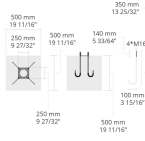

90CJ004
90CJ004

Flanşlar