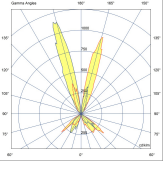

Ürün kodu	Ürün adı	Işık dağılımı	Işık çıkış akısı	Ölçülen giriş gücü	Renk sıcaklığı	Kontrol	Ağırlık
LB6058.694-EN	VLORA	[SYM] 98°,	1550 - 3269 lm	26 - 40 W	2700 K CRI 80, 3000 K CRI 80, 4000 K CRI 70, 4000 K CRI 80	On/Off, DALI	19.87 kg (3 m), 23.61 kg (4 m)